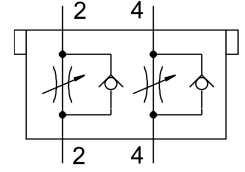

# Válvula reguladora de fluxo unidirecional CPV14-BS-2XGRAZ-1/8

FESTO

Cód. do item: 184143

## Ficha técnica

Característica	Valor
Conformidade LABS	VDMA24364-B1/B2-L
Peso do produto	54 g
Indicação sobre os materiais	Conformidade RoHS