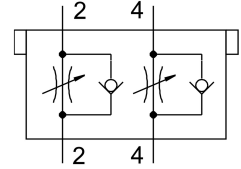

Válvula reguladora de fluxo unidirecional CPV14-BS-2XGRZZ-1/8

FESTO

Cód. do item: 184142

Ficha técnica

Característica	Valor
Conformidade LABS	VDMA24364-B1/B2-L
Peso do produto	54 g
Indicação sobre os materiais	Conformidade RoHS