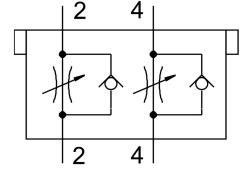

Válvula reguladora de fluxo unidirecional CPV10-BS-2XGRAZ-M7

FESTO

Cód. do item: 184141

Ficha técnica

Característica	Valor
Conformidade LABS	VDMA24364-B1/B2-L
Peso do produto	30 g
Indicação sobre os materiais	Conformidade RoHS