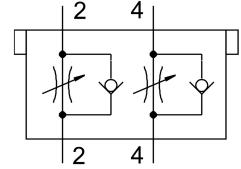

Válvula reguladora de fluxo unidirecional CPV10-BS-2XGRZZ-M7

Cód. do item: 184140

FESTO

Ficha técnica

Característica	Valor
Conformidade LABS	VDMA24364-B1/B2-L
Peso do produto	30 g
Indicação sobre os materiais	Conformidade RoHS