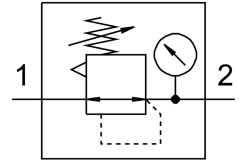

Válvula reguladora de pressão LR-3/8-D-7-MINI-NPT

FESTO

Cód. do item: 173654

Ficha técnica

Característica	Valor
Tamanho	Mini
Série	D
Meio de operação	Ar comprimido conforme ISO 8573-1:2010 [7:4:4] Gases inertes
Observação sobre o meio de operação/controle	Admite operação com ar lubrificado (uso obrigatório de ar lubrificado na operação posterior)
Conformidade LABS	VDMA24364-B1/B2-L
Qualidade do ar na saída	Ar comprimido conforme ISO 8573-1:2010 [7:4:4] Gases inertes
Conexão pneumática 1	3/8 NPT
Conexão pneumática 2	3/8 NPT
Indicação sobre os materiais	Conformidade RoHS