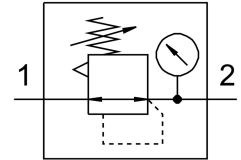

Válvula reguladora de pressão LR-1/4-D-7-MINI-NPT

Cód. do item: 173650

FESTO

Ficha técnica

Característica	Valor
Tamanho	Mini
Série	D
Meio de operação	Ar comprimido conforme ISO 8573-1:2010 [7:4:4] Gases inertes
Observação sobre o meio de operação/controle	Admite operação com ar lubrificado (uso obrigatório de ar lubrificado na operação posterior)
Conformidade LABS	VDMA24364-B1/B2-L
Qualidade do ar na saída	Ar comprimido conforme ISO 8573-1:2010 [7:4:4] Gases inertes
Conexão pneumática 1	1/4 NPT
Conexão pneumática 2	1/4 NPT
Indicação sobre os materiais	Conformidade RoHS