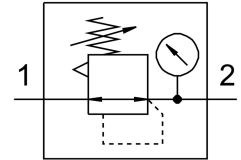

# Válvula reguladora de pressão LR-1/4-D-MINI-NPT

Cód. do item: 173648

FESTO

## Ficha técnica

Característica	Valor
Tamanho	Mini
Série	D
Meio de operação	Ar comprimido conforme ISO 8573-1:2010 [7:4:4] Gases inertes
Observação sobre o meio de operação/controle	Admite operação com ar lubrificado (uso obrigatório de ar lubrificado na operação posterior)
Classe de resistência à corrosão KBK	2 - resistência moderada à corrosão
Conformidade LABS	VDMA24364-B1/B2-L
Qualidade do ar na saída	Ar comprimido conforme ISO 8573-1:2010 [7:4:4] Gases inertes
Conexão pneumática 1	1/4 NPT
Conexão pneumática 2	1/4 NPT
Indicação sobre os materiais	Conformidade RoHS