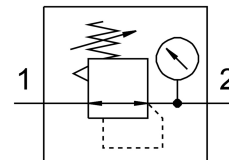

Válvula reguladora de pressão LR-1/8-D-MINI-NPT

Cód. do item: 173644

FESTO

Ficha técnica

Característica	Valor
Tamanho	Mini
Série	D
Meio de operação	Ar comprimido conforme ISO 8573-1:2010 [7:4:4] Gases inertes
Observação sobre o meio de operação/controle	Admite operação com ar lubrificado (uso obrigatório de ar lubrificado na operação posterior)
Classe de resistência à corrosão KBK	2 - resistência moderada à corrosão
Conformidade LABS	VDMA24364-B1/B2-L
Qualidade do ar na saída	Ar comprimido conforme ISO 8573-1:2010 [7:4:4] Gases inertes
Conexão pneumática 1	1/8 NPT
Conexão pneumática 2	1/8 NPT
Indicação sobre os materiais	Conformidade RoHS