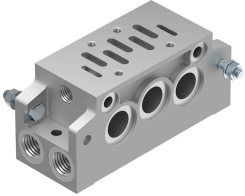

Placa de conexão angular NAVW-1/4-1-ISO

Cód. do item: 152789

FESTO

Ficha técnica

Característica	Valor
Norma correspondente	ISO 5599-1
Meio de operação	Ar comprimido conforme ISO 8573-1:2010 [7::-]
Conformidade LABS	VDMA24364-B2-L
Peso do produto	320 g
Conexão do ar de comando 12/14	G1/8
Conexão pneumática 1	G1/4
Conexão pneumática 2	G1/4
Conexão pneumática 4	G1/4
Material da placa de conexão	Alumínio em fundição injetada