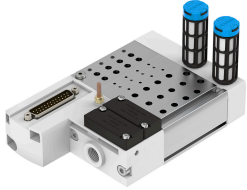

# Réguas de conexões VABM-C8-12E-G14-32-M1-L

Cód. do item: 1361878

FESTO

## Ficha técnica

Característica	Valor
Largura do módulo	12 mm
Quantidade máx. de posições da válvula	32
Classe de resistência à corrosão KBK	0 - sem resistência à corrosão
Conformidade LABS	VDMA24364-B1/B2-L
Torque de aperto máx. da fixação da válvula	0.6 Nm
Torque de aperto máx., montagem em parede	5 Nm
Peso do produto	1907 g
Conexão pneumática 1	G1/4
Conexão pneumática 3	G1/4
Conexão pneumática 5	G1/4
Indicação sobre os materiais	Conformidade RoHS
Material régua de conexões	Liga de alumínio