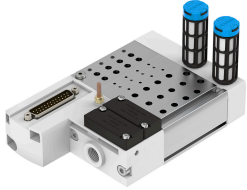

# Régua de conexões VABM-C8-12E-G14-24-M1-L

Cód. do item: 1361876

FESTO

## Ficha técnica

Característica	Valor
Largura do módulo	12 mm
Quantidade máx. de posições da válvula	24
Classe de resistência à corrosão KBK	0 - sem resistência à corrosão
Conformidade LABS	VDMA24364-B1/B2-L
Torque de aperto máx. da fixação da válvula	0.6 Nm
Torque de aperto máx., montagem em parede	5 Nm
Peso do produto	1500 g
Conexão pneumática 1	G1/4
Conexão pneumática 3	G1/4
Conexão pneumática 5	G1/4
Indicação sobre os materiais	Conformidade RoHS
Material régua de conexões	Liga de alumínio