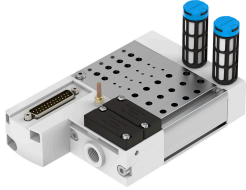

# Régua de conexões VABM-C8-12E-G14-8-M1-L

Cód. do item: 1361868

FESTO

## Ficha técnica

Característica	Valor
Largura do módulo	12 mm
Quantidade máx. de posições da válvula	8
Classe de resistência à corrosão KBK	0 - sem resistência à corrosão
Conformidade LABS	VDMA24364-B1/B2-L
Torque de aperto máx. da fixação da válvula	0.6 Nm
Torque de aperto máx., montagem em parede	5 Nm
Peso do produto	687 g
Conexão pneumática 1	G1/4
Conexão pneumática 3	G1/4
Conexão pneumática 5	G1/4
Indicação sobre os materiais	Conformidade RoHS
Material régua de conexões	Liga de alumínio