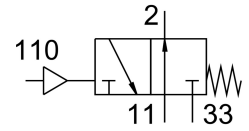

# Emissor de sinal PPL-1/4

Cód. do item: 13363

FESTO

## Ficha técnica

Característica	Valor
Indicação sobre os materiais	Conformidade RoHS
Meio de operação	Ar comprimido conforme ISO 8573-1:2010 [7:4:4]
Observação sobre o meio de operação/controlado	Funcionamento com lubrificação possível
Conformidade LABS	VDMA24364-B2-L