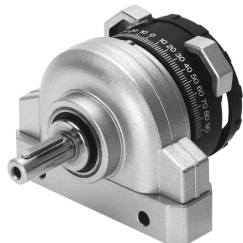

# Atuador semi-rotativo DSR-32-180-P

Cód. do item: 11912

FESTO

## Ficha técnica

Característica	Valor
Tamanho	32
Ângulo de amortecimento	1.2 deg
Faixa de ajuste ângulo de rotação	0 deg...180 deg
Ângulo de rotação	0 deg...180 deg
Amortecimento	anéis/placas de amortecimento elásticos em ambos os lados
Posição de instalação	Indiferente
Funcionamento	de dupla ação
Estrutura	Aleta giratória
Detecção de posição	sem
Pressão operacional	1.5 bar...8 bar
Frequência de giro máx. a 6 bar	3 Hz
Meio de operação	Ar comprimido conforme ISO 8573-1:2010 [7::-]
Conformidade LABS	VDMA24364-B2-L
Temperatura ambiente	-10 °C...60 °C
Torque teórico a 6 bar	10 Nm
Peso do produto	1300 g
Tipo de fixação	com orifício de passagem
Conexão pneumática	G1/8
Material do eixo do acionamento	Aço níquelado
Material vedações	NBR