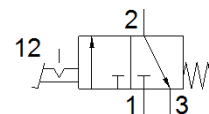

voetventiel met mechanische vergrendeling (pal)

FP-3-1/4-B

Artikelnummer: 8986

FESTO

vergrendelbaar

Dit type is geschikt voor vacuüm.

Informatieblad

Kenmerk	Waarde
Ventielfunctie	3/2 bistabiel
Soort bediening	manueel
normaal nominaal debiet	600 l/min
Werkdruk	-0,95 ... 10 bar
Constructieve opbouw	Schotelzitting
Soort reset	mechanische veer
Nominale diameter	7 mm
Inbouwpositie	willekeurig
Soort sturing	direct
Stroomrichting	niet omkeerbaar
Bedrijfsmedium	Perslucht volgens ISO8573-1:2010 [7:4:4]
LABS-conformiteit	VDMA24364-B1/B2-L
Omgevingstemperatuur	-10 ... 60 °C
Bedieningskracht	58,5 N
Productgewicht	1.760 g
Soort bevestiging	met doorgangsboring
Pneumatische aansluiting 1	G1/4
Pneumatische aansluiting 2	G1/4
Pneumatische aansluiting 3	G1/4
Materiaal dichtingen	NBR
Materiaal behuizing	gespuitgiet aluminium