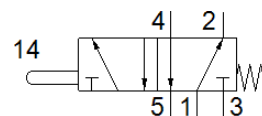

stoterventiel

V-5-1/4-B

Artikelnummer: 6809

FESTO

onbediend gesloten.

Dit type is ook geschikt voor vacuüm. Vacuümaansluiting aan 1 (P).

Informatieblad

Kenmerk	Waarde
Ventiel functie	5/2 monostabiel
Soort bediening	mechanisch
normaal nominaal debiet	550 l/min
Werkdruk	-0,95 ... 10 bar
Constructieve opbouw	Schotelzitting
Nominale diameter	7 mm
Soort sturing	direct
LABS-conformiteit	VDMA24364-B1/B2-L
Omgevingstemperatuur	-10 ... 60 °C
Bedieningskracht	182 N
Productgewicht	240 g
Soort bevestiging	met doorgangsboring
Pneumatische aansluiting 1	G1/4
Pneumatische aansluiting 2	G1/4
Pneumatische aansluiting 3	G1/4
Pneumatische aansluiting 4	G1/4
Pneumatische aansluiting 5	G1/4
Materiaal dichtingen	NBR
Materiaal behuizing	gespuitgiet aluminium