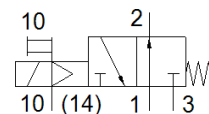

Informatieblad

Kenmerk	Waarde
Ventielfunctie	3/2 open monostabiel
Soort bediening	elektrisch
Ventielgrootte	12 mm
normaal nominaal debiet	240 ... 400 l/min
Bedrijfsdruk Mpa	0,28 ... 0,8 MPa
Werkdruk	2,8 ... 8 bar
Constructieve opbouw	Zitventiel met veerretour
Beschermingsgraad	IP65
Nominale diameter	4 mm
Ontluchtingsfunctie	niet regelbaar
Afdichtingsprincipe	zacht
Inbouwpositie	willekeurig
Handbediening	duwend
Soort sturing	voorgestuurd
Stuurlichttoevoer	extern
Stroomrichting	niet omkeerbaar
Opmerking over werkdruk	0 - 0,8 MPa bij externe stuurlicht 0 - 8 bar bij externe stuurlicht
Stuurdruk MPa	0,28 ... 0,8 MPa
Stuurdruk	2,8 ... 8 bar
Schakeltijd uit	14 ms
Schakeltijd in	6 ms
Inschakelduur	100 %
Max. positieve testimpuls bij signaal 0	800 µs
Max. negatieve testimpuls bij signaal 1	300 µs
Spoeleigenschappen	24 V DC: 1 W
Toegelaten spanningsschommelingen	+/- 10 %
Bedrijfsmedium	Perslucht volgens ISO8573-1:2010 [7:4:4]
Opmerking over werkings- en stuurmedium	Geoliede werking mogelijk (vereist in verdere werking)
Trilbestendig	Transportcontrole met scherptegraad 1 conform FN 942017-4 en EN 60068-2-6
Schokvastheid	Schoktest met scherptegraad 1 volgens FN 942017-5 en EN 60068-2-27
Corrosiebestendigheidsklasse KBK	0 - geen corrosieweerstand
LABS-conformiteit	VDMA24364-B1/B2-L
Mediumtemperatuur	-5 ... 60 °C
Geluidsdrumniveau	85 dB(A)
Omgevingstemperatuur	-5 ... 60 °C
Productgewicht	28,1 g
Elektrische aansluiting	via aansluitplaat
Soort bevestiging	op aansluitplaat
Aansluiting hulpstuurlicht 14	Aansluitplaat
Pneumatische aansluiting 1	Aansluitplaat
Pneumatische aansluiting 3	Aansluitplaat

Kenmerk	Waarde
Pneumatische aansluiting 5	Aansluitplaat
Materiaal - opmerking	RoHS conform
Materiaal dichtingen	NBR TPE-U(PU)
Materiaal behuizing	PA-versterkt
Materiaal zuigerschuiver	aluminiumlegering