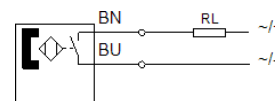

## Informatieblad

Kenmerk	Waarde
Design	voor T-gleuf
Toelating	RCM Mark
CE-markering (zie conformiteitsverklaring)	volgens EU-EMV-richtlijn
Materiaal - opmerking	vrij van koper en PTFE RoHS conform
Meetprincipe	magnetisch Reed
Omgevingstemperatuur	-10 ... 60 °C
Schakeluitgang	met contact bipolair
Schakelelementfunctie	NO-contact (maakcontact)
Max. uitgangsstroom	100 mA
Max. schakelvermogen AC	3 VA
Max. schakelvermogen DC	3 W
Bestand tegen kortsluiting	nee
Bestand tegen overbelasting	niet beschikbaar
Bedrijfsspanningsbereik AC	10 ... 30 V
Bedrijfsspanningsbereik DC	10 ... 30 V
Elektrische aansluiting 1, aansluittype	Kabel
Elektrische aansluiting 1, aansluittechniek	Open einde
Elektrische aansluiting 1, aantal polen/adere	2
Uitgangsrichting aansluiting	in de lengte
Testvoorwaarden van kabel	Testvoorwaarden op verzoek
Kabellengte	1 m
Kabeleigenschap	Standaard
Materiaal kabelmantel	PVC
Soort bevestiging	vastgeschroefd van boven in de gleuf in te plaatsen
Productgewicht	14,8 g
Materiaal behuizing	PA
Schakelstatusweergave	LED geel
Omgevingstemperatuur bij bewegende kabelinstallatie	-5 ... 60 °C
Beschermingsgraad	IP67