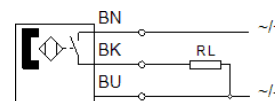

## Informatieblad

Kenmerk	Waarde
Design	voor T-gleuf
Toelating	RCM Mark
CE-markering (zie conformiteitsverklaring)	volgens EU-EMV-richtlijn
Materiaal - opmerking	vrij van koper en PTFE RoHS conform
Meetprincipe	magnetisch Reed
Omgevingstemperatuur	-10 ... 60 °C
Schakeluitgang	met contact bipolair
Schakelelementfunctie	NO-contact (maakcontact)
Max. uitgangsstroom	100 mA
Max. schakelvermogen AC	3 VA
Max. schakelvermogen DC	3 W
Bestand tegen kortsluiting	nee
Bestand tegen overbelasting	niet beschikbaar
Bedrijfsspanningsbereik AC	10 ... 30 V
Bedrijfsspanningsbereik DC	10 ... 30 V
Elektrische aansluiting 1, aansluittype	Kabel
Elektrische aansluiting 1, aansluittechniek	Open einde
Elektrische aansluiting 1, aantal polen/adere	3
Uitgangsrichting aansluiting	in de lengte
Testvoorwaarden van kabel	Testvoorwaarden op verzoek
Kabellengte	1 m
Kabeleigenschap	Standaard
Materiaal kabelmantel	PVC
Soort bevestiging	vastgeschroefd van boven in de gleuf in te plaatsen
Productgewicht	13,6 g
Materiaal behuizing	PA
Schakelstatusweergave	LED geel
Omgevingstemperatuur bij bewegende kabelinstallatie	-5 ... 60 °C
Beschermingsgraad	IP67