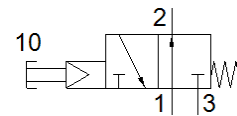

ventiel met paddestoelknop VHEM-PTC-M32U-M-G18

Artikelnummer: 558425

FESTO

Informatieblad

| Kenmerk | Waarde |
|---|--|
| Ventielfunctie | 3/2 open monostabiel |
| Soort bediening | manueel |
| Breedte | 20 mm |
| normaal nominaal debiet | 500 l/min |
| Werkdruk | 4,5 ... 8 bar |
| Constructieve opbouw | Schotelzitting |
| Soort reset | mechanische veer |
| Nominale diameter | 4 mm |
| Gebruiksaanwijzingen | enkel manueel te bedienen |
| Soort sturing | voorgestuurd |
| Stuurluchttoevoer | intern |
| Bedrijfsmedium | Perslucht volgens ISO8573-1:2010 [7:-:-] |
| Opmerking over werkings- en stuurmedium | Geoliede werking mogelijk (vereist in verdere werking) |
| Corrosiebestendigheidsklasse KBK | 2 - matige corrosieweerstand |
| Mediumtemperatuur | -10 ... 60 °C |
| Omgevingstemperatuur | -10 ... 60 °C |
| Bedieningskracht | 46 N |
| Productgewicht | 198 g |
| Soort bevestiging | naar keuze: Frontpaneelmontage met doorgangsboring |
| Aansluiting stuurlicht 12 | M5 |
| Pneumatische aansluiting 1 | G1/8 |
| Pneumatische aansluiting 2 | G1/8 |
| Pneumatische aansluiting 3 | G1/8 |
| Materiaal - opmerking | RoHS conform |
| Materiaal dichtingen | NBR |
| Materiaal behuizing | aluminiumlegering geanodiseerd |