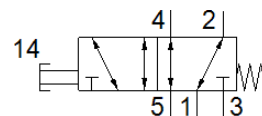

ventiel met paddestoelknop VHEM-P-M52-M-G14

Artikelnummer: 558421

FESTO

Dit type is geschikt voor vacuüm.

Informatieblad

Kenmerk	Waarde
Ventielfunctie	5/2 monostabiel
Soort bediening	manueel
Breedte	25 mm
normaal nominaal debiet	1.000 l/min
Werkdruk	-0,95 ... 10 bar
Constructieve opbouw	Zuigerschuif
Soort reset	mechanische veer
Nominale diameter	6 mm
Gebruiksaanwijzing	enkel manueel te bedienen
Soort sturing	direct
Bedrijfsmedium	Perslucht volgens ISO8573-1:2010 [7:-:-]
Opmerking over werkings- en stuurmedium	Geoliede werking mogelijk (vereist in verdere werking)
Corrosiebestendigheidsklasse KBK	2 - matige corrosieweerstand
Mediumtemperatuur	-10 ... 60 °C
Omgevingstemperatuur	-10 ... 60 °C
Bedieningskracht	40 N
Productgewicht	366 g
Soort bevestiging	naar keuze: Frontpaneelmontage met doorgangsboring
Pneumatische aansluiting 1	G1/4
Pneumatische aansluiting 2	G1/4
Pneumatische aansluiting 3	G1/4
Pneumatische aansluiting 4	G1/4
Pneumatische aansluiting 5	G1/4
Materiaal - opmerking	RoHS conform
Materiaal dichtingen	NBR
Materiaal behuizing	aluminiumlegering geanodiseerd