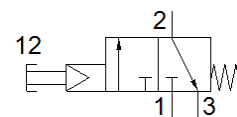

ventiel met paddestoelknop VHEM-PTC-M32C-M-G18

Artikelnummer: 558405

FESTO

Informatieblad

Kenmerk	Waarde
Ventiel functie	3/2 gesloten monostabiel
Soort bediening	manueel
Breedte	20 mm
normaal nominaal debiet	500 l/min
Werkdruk	3,5 ... 8 bar
Constructieve opbouw	Schotelzitting
Soort reset	mechanische veer
Nominale diameter	4 mm
Gebruiksaanwijzingen	enkel manueel te bedienen
Soort sturing	voorgestuurd
Stuurluchttoevoer	intern
Bedrijfsmedium	Perslucht volgens ISO8573-1:2010 [7:-:-]
Opmerking over werkings- en stuurmedium	Geoliede werking mogelijk (vereist in verdere werking)
Corrosiebestendigheidsklasse KBK	2 - matige corrosieweerstand
Mediumtemperatuur	-10 ... 60 °C
Omgevingstemperatuur	-10 ... 60 °C
Bedieningskracht	46 N
Productgewicht	198 g
Soort bevestiging	naar keuze: Frontpaneelmontage met doorgangsboring
Aansluiting stuurlicht 12	M5
Pneumatische aansluiting 1	G1/8
Pneumatische aansluiting 2	G1/8
Pneumatische aansluiting 3	G1/8
Materiaal - opmerking	RoHS conform
Materiaal dichtingen	NBR
Materiaal behuizing	aluminiumlegering geanodiseerd