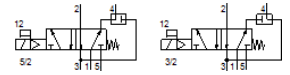

FESTO

Informatieblad

Kenmerk	Waarde
Ventielfunctie	5/2 monostabiel
Soort bediening	elektrisch
Breedte	53 mm
normaal nominaal debiet	900 l/min
Werkdruk	2 ... 10 bar
Constructieve opbouw	Zuigerschuif
Soort reset	mechanische veer
Toelating	c UL us - Recognized (OL)
Beschermingsgraad	IP65 volgens IEC 60529
Nominale diameter	7 mm
Ontluchtingsfunctie	regelbaar
Afdichtingsprincipe	zacht
Inbouwpositie	willekeurig
Volgens norm	VDI/VDE 3845 (NAMUR)
Handbediening	met vergrendeling
Soort sturing	voorgestuurd
Stroomrichting	niet omkeerbaar
Stuurdruk	2 ... 10 bar
b-waarde	0,33
C-waarde	3 l/sbar
Schakeltijd uit	38 ms
Schakeltijd in	13 ms
Spoeleigenschappen	230 V AC: 50/60 Hz, schakelvermogen 9 VA, houdvermogen 7 VA
Toegelaten frequentieschommelingen	+/- 10 %
Toegelaten spanningsschommelingen	+/- 10 %
Bedrijfsmedium	Perslucht volgens ISO8573-1:2010 [7:-:-]
Corrosiebestendigheidsklasse KBK	3 - sterke corrosieweerstand
LABS-conformiteit	VDMA24364-zone III
Mediumtemperatuur	-10 ... 60 °C
Stuurmedium	Perslucht volgens ISO8573-1:2010 [7:-:-]
Omgevingstemperatuur	-5 ... 40 °C
Productgewicht	335 g
Soort bevestiging	op aansluitplaat
Aansluiting luchtopening	intern
Pneumatische aansluiting 1	G1/4
Pneumatische aansluiting 2	G1/4
Pneumatische aansluiting 3	G1/4
Materiaal dichtingen	NBR
Materiaal behuizing	gespuitgiet aluminium