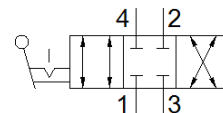

handventiel VHER-AH-M04C-N18-LD

Artikelnummer: 545260

FESTO

in metalen uitvoering, met positiedetectie van de hendelpositie, 4/3-wegventiel functie in basispositie gesloten, afvoerrichting zijdelings.

Dit product is enkel via Festo Amerika verkrijgbaar.

Informatieblad

Kenmerk	Waarde
Ventiel functie	4/3 gesloten
Soort bediening	manueel
normaal nominaal debiet	600 l/min
Werkdruk	-0,95 ... 10 bar
Constructieve opbouw	Draaischuif
Nominale diameter	6 mm
Ontluchtingsfunctie	regelbaar
Afdichtingsprincipe	hard
Soort sturing	direct
Stroomrichting	omkeerbaar
Overlappingsvrij	ja
Signaalstatus display	met toebehoren
Bedrijfsmedium	Perslucht volgens ISO8573-1:2010 [7:4:4]
Opmerking over werkings- en stuurmedium	Geoliede werking mogelijk (vereist in verdere werking)
Corrosiebestendigheidsklasse KBK	2
Omgevingstemperatuur	-20 ... 80 °C
Bedieningsmoment	1,1 Nm
Productgewicht	260 g
Soort bevestiging	naar keuze: Frontpaneelmontage met doorgangsboring
Pneumatische aansluiting 1	NPT1/8-27
Pneumatische aansluiting 2	NPT1/8-27
Pneumatische aansluiting 3	NPT1/8-27
Pneumatische aansluiting 4	NPT1/8-27
Materiaal - opmerking	vrij van koper en PTFE LABS-houdende stoffen inbegrepen
Informatie materiaal dichtingen	NBR
Informatie materiaal behuizing	gespuitgiet aluminium