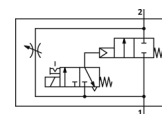

## MS4-DE-1/4-10V24-Z

Artikelnummer: 542559

FESTO

voor het langzaam beluchten/ontluchten van pneumatische installaties,  
debietrichting van rechts naar links.

## Informatieblad

Kenmerk	Waarde
Soort bediening	elektrisch
Inbouwpositie	willekeurig
Handbediening	met vergrendeling duwend
Constructieve opbouw	Zuigerzitting
Soort reset	mechanische veer
Soort sturing	voorgestuurd
Stuurluchttoevoer	intern
Stroomrichting	niet omkeerbaar
Ventiefunctie	2/2
Schakelpositie-indicator	met toebehoren
Werkdruk	4 ... 10 bar
b-waarde	0,45
C-waarde	9,6 l/sbar
normaal nominaal debiet	2.000 l/min
Inschakelduur	100%
Spoeleigenschappen	24V DC
Bedrijfsmedium	Perslucht volgens ISO8573-1:2010 [7:4:4] Inerte gassen
Opmerking over werkings- en stuurmedium	Geoliede werking mogelijk (vereist in verdere werking)
Corrosiebestendigheidsklasse KBK	2
Mediumtemperatuur	-10 ... 50 °C
Beschermingsgraad	IP65
Omgevingstemperatuur	-10 ... 50 °C
Toelating	c UL us - Recognized (OL)
Productgewicht	263 g
Elektrische aansluiting	Stekker vierhoekige constructie volgens DIN EN 175301-803 Vorm C
Soort bevestiging	naar keuze: inline-installatie met toebehoren
Pneumatische aansluiting 1	G1/4
Pneumatische aansluiting 2	G1/4
Materiaal - opmerking	RoHS conform
Informatie materiaal dichtingen	NBR
Informatie materiaal behuizing	gespuitsgiet aluminium