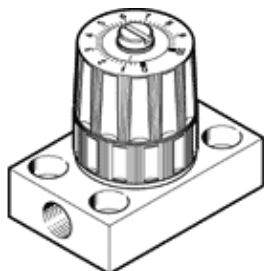

preciesiedebietregelventiel GRPO-70-1/8-AL

Artikelnummer: 542024

FESTO

dient voor de exacte instelling van de debiethoeveelheid.

Informatieblad

Kenmerk	Waarde
Ventielfunctie	Smoorfunctie
Pneumatische aansluiting 1	G1/8
Pneumatische aansluiting 2	G1/8
Soort bediening	manueel
Instelelement	Draaiknop met schaal
Soort bevestiging	op aansluitplaat
normaal nominaal debiet in smoorrichting	40,7 l/min
Werkdruk	0 ... 8 bar
Omgevingstemperatuur	-10 ... 50 °C
Materiaal behuizing	PA-versterkt
Inbouwpositie	willekeurig
Werkdruk van 2 naar 1	0 ... 0,5 bar
Normaal nominaal debiet in smoorrichting van 0,1->0 MPa (1->0 bar, 14, 5->0 psi)	19 l/min
Normaal debiet in smoorrichting 0,6->0 MPa (6->0 bar, 87->0 psi)	60 l/min
Bedrijfsmedium	Perslucht volgens ISO8573-1:2010 [5:4:3] Inerte gassen
Opmerking over werkings- en stuurmedium	Geoliede werking niet mogelijk
LABS-conformiteit	VDMA24364-zone III
Mediumtemperatuur	-10 ... 50 °C
Productgewicht	110 g
Materiaal - opmerking	RoHS conform
Materiaal aansluitplaat	aluminumlegering
Materiaal dichtingen	NBR PVC
Materiaal schroeven	Staal