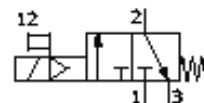

Inschakelventiel

MS4N-EE-1/8-V230-S-Z

Artikelnummer: 538758

FESTO

elektrisch, met geluiddemper, debietrichting van rechts naar links.

Informatieblad

Kenmerk	Waarde
Ontluchtingsfunctie	niet regelbaar
Soort bediening	elektrisch
Inbouwpositie	willekeurig
Handbediening	met vergrendeling niet-vergrendelbaar
Constructieve opbouw	Zuigerschuif
Soort reset	mechanische veer
Soort sturing	direct
Stuurlichtverzorging	intern
Stroomrichting	niet omkeerbaar
Ventiefunctie	3/2 gesloten monostabiel
Schakelpositie-indicator	met accessoires
Werkdruk	4 ... 10 bar
b-waarde	0,5
C-waarde	4,5 l/sbar
Normaal nominaal debiet	1.000 l/min
Spoelkaraktereigenschappen	230V AC
Bedrijfsmedium	Perslucht
Corrosiebestendigheidsklasse KBK	2
Omgevingstemperatuur	-10 ... 60 °C
Productgewicht	0,289 g
Elektrische aansluiting	Stekker vierhoekige constructie Vorm C volgens DIN 43650
Soort bevestiging	met accessoires naar keuze: in-line-installatie
Pneumatische aansluiting 1	NPT1/8-27
Pneumatische aansluiting 2	NPT1/8-27
Pneumatische aansluiting 3	G1/4
Materiaal - tip	vrij van koper en PTFE
Materiaal - informatie dichtingen	NBR
Materiaal - informatie behuizing	gespuitgiet aluminium