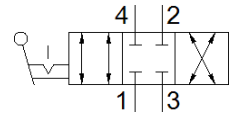

handventiel VHER-AH-M04C-G18-LD

Artikelnummer: 538178

FESTO

in metalen uitvoering, met positiedetectie van de hendelpositie, 4/3-wegventiel functie in basispositie gesloten, afvoerrichting zijdelings.

Informatieblad

Kenmerk	Waarde
Ventiel functie	4/3 gesloten
Soort bediening	manueel
normaal nominaal debiet	600 l/min
Werkdruk	-0,95 ... 10 bar
Constructieve opbouw	Draaischuif
Nominale diameter	6 mm
Ontluchtingsfunctie	regelbaar
Afdichtingsprincipe	hard
Soort sturing	direct
Stroomrichting	omkeerbaar
Overlappingsvrij	ja
Signaalstatus display	met toebehoren
Bedrijfsmedium	Perslucht volgens ISO8573-1:2010 [7:4:4]
Opmerking over werkings- en stuurmedium	Geoliede werking mogelijk (vereist in verdere werking)
Corrosiebestendigheidsklasse KBK	2
Omgevingstemperatuur	-20 ... 80 °C
Bedieningsmoment	1,1 Nm
Productgewicht	260 g
Soort bevestiging	naar keuze: Frontpaneelmontage met doorgangsboring
Pneumatische aansluiting 1	G1/8
Pneumatische aansluiting 2	G1/8
Pneumatische aansluiting 3	G1/8
Pneumatische aansluiting 4	G1/8
Materiaal - opmerking	vrij van koper en PTFE LABS-houdende stoffen inbegrepen
Informatie materiaal dichtingen	NBR
Informatie materiaal behuizing	gespuitgiet aluminium