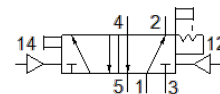

pneumatisch ventiel JH-5-1/2-EX

Artikelnummer: 536037

FESTO

Informatieblad

Kenmerk	Waarde
Ventielfunctie	5/2 bistabiel
Soort bediening	pneumatisch
Breedte	52 mm
normaal nominaal debiet	4.500 l/min
Bedrijfsdruk Mpa	0 ... 1 MPa
Werkdruk	0 ... 10 bar
Constructieve opbouw	Schotelzitting
CE-markering (zie conformiteitsverklaring)	volgens EU Ex-beveiligingsrichtlijn (ATEX)
UKCA-teken (zie conformiteitsverklaring)	volgens de UK EX-voorschriften
ATEX-categorie Gas	II 2G
ATEX-categorie Stof	II 2D
Explosieontstekingsbeveiliging type Gas	Ex h IIC T4 Gb
Explosieontstekingsbeveiliging type Stof	Ex h IIIC T130°C Db
Explosieveilige omgevingstemperatuur	-10°C ≤ Ta ≤ +60°C
Ex-beveiligingscertificaat buiten de EU	EPL Db (GB) EPL Gb (GB)
Nominale diameter	14 mm
Rastermaat	69 mm
Ontluchtingsfunctie	regelbaar
Afdichtingsprincipe	zacht
Inbouwpositie	willekeurig
Handbediening	met vergrendeling
Soort sturing	direct
Stuurlichttoevoer	extern
Stroomrichting	niet omkeerbaar
Dekking (overlapping)	negatieve dekking (onderlapping)
Stuurdruk MPa	0,12 ... 1 MPa
Stuurdruk	1,2 ... 10 bar
b-waarde	0,3
Max. schakelfrequentie	12 Hz
Schakeltijd om	3 ms
Bedrijfsmedium	Perslucht volgens ISO8573-1:2010 [7:4:4]
Opmerking over werkings- en stuurmedium	Geoliede werking mogelijk (vereist in verdere werking)
Corrosiebestendigheidsklasse KBK	1 - lage corrosieweerstand
LABS-conformiteit	VDMA24364-B1/B2-L
Lagertemperatuur	-20 ... 60 °C
Mediumtemperatuur	-10 ... 60 °C
Stuurmedium	Perslucht volgens ISO8573-1:2010 [7:4:4]
Omgevingstemperatuur	-10 ... 60 °C
Productgewicht	1.130 g
Soort bevestiging	op de verbindingsstrip met doorgangsboring naar keuze:
Aansluiting hulpstuurlicht 12	G1/4
Aansluiting hulpstuurlicht 14	G1/4
Aansluiting luchtopening	M5