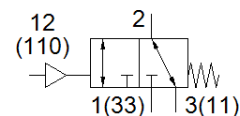

pneumatisch ventiel

VL/O-3-1/4-EX

Artikelnummer: 536029

FESTO

Toepassing onbediend open of gesloten.

Informatieblad

Kenmerk	Waarde
Ventiel functie	3/2 open/gesloten monostabiel
Soort bediening	pneumatisch
Breedte	30,5 mm
normaal nominaal debiet	800 l/min
Bedrijfsdruk Mpa	-0,095 ... 1 MPa
Werkdruk	-0,95 ... 10 bar
Constructieve opbouw	Schotelzitting
Soort reset	mechanische veer
Beschermingsgraad	IP65
CE-markering (zie conformiteitsverklaring)	volgens EU Ex-beveiligingsrichtlijn (ATEX)
UKCA-teken (zie conformiteitsverklaring)	volgens de UK EX-voorschriften
ATEX-categorie Gas	II 2G
ATEX-categorie Stof	II 2D
Explosieontstekingsbeveiliging type Gas	Ex h IIC T4 Gb
Explosieontstekingsbeveiliging type Stof	Ex h IIIC T130°C Db
Explosie veilige omgevingstemperatuur	-10°C ≤ Ta ≤ +60°C
Ex-beveiligingscertificaat buiten de EU	EPL Db (GB) EPL Gb (GB)
Nominale diameter	7 mm
Rastermaat	32 mm
Ontluchtingsfunctie	regelbaar
Afdichtingsprincipe	zacht
Inbouwpositie	willekeurig
Soort sturing	direct
Stuurluchttoevoer	extern
Stroomrichting	omkeerbaar
Dekking (overlapping)	negatieve dekking (onderlapping)
Stuurdruk MPa	0,1 ... 1 MPa
Stuurdruk	1 ... 10 bar
Schakeltijd uit	26 ms
Schakeltijd in	7 ms
Bedrijfsmedium	Perslucht volgens ISO8573-1:2010 [7:4:4]
Opmerking over werkings- en stuurmedium	Geoliede werking mogelijk (vereist in verdere werking)
Corrosiebestendigheidsklasse KBK	1 - lage corrosieweerstand
LABS-conformiteit	VDMA24364-B1/B2-L
Lagertemperatuur	-20 ... 60 °C
Mediumtemperatuur	-10 ... 60 °C
Stuurmedium	Perslucht volgens ISO8573-1:2010 [7:4:4]
Omgevingstemperatuur	-10 ... 60 °C
Productgewicht	230 g
Soort bevestiging	op de verbindingsstrip met doorgangsboring naar keuze:
Aansluiting stuur lucht 110	G1/8