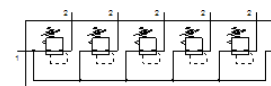

# drukregelventielbatterij LRB-1/2-D-O-K5-MIDI

Artikelnummer: 529007

Classic - niet voor nieuwe constructies gebruiken

met verbindingskit, aansluitplaat en bevestigingsbeugels, blok met 2, 3, 4 of 5 drukregelaars, zonder manometer.

## Informatieblad

Kenmerk	Waarde
Grootte	Midi
Reeks	D
Bedieningsveiligheid	Draaiknop met vergrendeling
Inbouwpositie	willekeurig
Constructieve opbouw	direct gestuurd membraanregelventiel met doorlopende druktoevoer
Regelfunctie	Uitgangsdruk constant met voordrukcompensatie met secundaire ontluchting
drukindicator	G1/4 voorbereid
Werkdruk	1 ... 16 bar
Drukregelbereik	0,5 ... 12 bar
Max. drukhysterisis	0,2 bar
normaal nominaal debiet	3.200 l/min
Bedrijfsmedium	Perslucht volgens ISO8573-1:2010 [7:4:4]
LABS-conformiteit	VDMA24364-B1/B2-L
Luchtreinheidsklasse op de uitgang	Perslucht volgens ISO8573-1:2010 [7:4:4]
Mediumtemperatuur	-10 ... 60 °C
Omgevingstemperatuur	-10 ... 60 °C
Productgewicht	4.828 g
Soort bevestiging	met toebehoren
Pneumatische aansluiting 1	G1/2
Pneumatische aansluiting 2	G3/8
Materiaal aansluitplaat	Gespuitsgiet zink
Materiaal bedieningscomponent	PA
Materiaal dichtingen	NBR
Materiaal behuizing	Gespuitsgiet zink