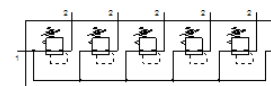

# drukregelventielbatterij LRB-1/2-D-7-O-K5-MIDI

Artikelnummer: 529005

Classic - niet voor nieuwe constructies gebruiken

met verbindingskit, aansluitplaat en bevestigingsbeugels, blok met 2, 3, 4 of 5 drukregelaars, zonder manometer.

## Informatieblad

Kenmerk	Waarde
Grootte	Midi
Reeks	D
Bedieningsveiligheid	Draaiknop met vergrendeling
Inbouwpositie	willekeurig
Constructieve opbouw	direct gestuurd membraanregelventiel met doorlopende druktoevoer
Regelfunctie	Uitgangsdruk constant met voordrukcompensatie met secundaire ontluchting
drukindicator	G1/4 voorbereid
Werkdruk	1 ... 16 bar
Drukregelbereik	0,5 ... 7 bar
Max. drukhysteresis	0,2 bar
normaal nominaal debiet	3.800 l/min
Bedrijfsmedium	Perslucht volgens ISO8573-1:2010 [7:4:4]
LABS-conformiteit	VDMA24364-B1/B2-L
Luchtreinheidsklasse op de uitgang	Perslucht volgens ISO8573-1:2010 [7:4:4]
Mediumtemperatuur	-10 ... 60 °C
Omgevingstemperatuur	-10 ... 60 °C
Productgewicht	4.828 g
Soort bevestiging	met toebehoren
Pneumatische aansluiting 1	G1/2
Pneumatische aansluiting 2	G3/8
Materiaal aansluitplaat	Gespuitsgiet zink
Materiaal bedieningscomponent	PA
Materiaal dichtingen	NBR
Materiaal behuizing	Gespuitsgiet zink