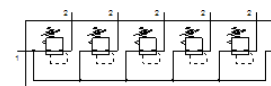

drukregelventielbatterij LRB-3/8-D-O-K5-MINI

Artikelnummer: 529003

Classic - niet voor nieuwe constructies gebruiken

met verbindingskit, aansluitplaat en bevestigingsbeugels, blok met 2, 3, 4 of 5 drukregelaars, zonder manometer.

Moderne alternatieven vindt u door de eerste vier karakters van de typecode in te voeren in het zoekveld.

FESTO

Informatieblad

Kenmerk	Waarde
Grootte	Mini
Reeks	D
Bedieningsveiligheid	Draaiknop met vergrendeling
Inbouwpositie	willekeurig
Constructieve opbouw	direct gestuurd membraanregelventiel met doorlopende druktoevoer
Regelfunctie	Uitgangsdruk constant met voordrukcompensatie met secundaire ontluchting
drukindicator	G1/8 voorbereid
Werkdruk	1 ... 16 bar
Drukregelbereik	0,5 ... 12 bar
Max. drukhysterisis	0,2 bar
normaal nominaal debiet	1.600 l/min
Bedrijfsmedium	Perslucht volgens ISO8573-1:2010 [7:4:4]
LABS-conformiteit	VDMA24364-B1/B2-L
Luchtreinheidsklasse op de uitgang	Perslucht volgens ISO8573-1:2010 [7:4:4]
Mediumtemperatuur	-10 ... 60 °C
Omgevingstemperatuur	-10 ... 60 °C
Productgewicht	1.860 g
Soort bevestiging	met toebehoren
Pneumatische aansluiting 1	G3/8
Pneumatische aansluiting 2	G1/4
Materiaal aansluitplaat	Gespuitsgiet zink
Materiaal bedieningscomponent	PA
Materiaal dichtingen	NBR
Materiaal behuizing	Gespuitsgiet zink