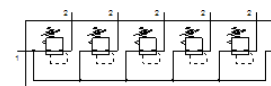

drukregelventielbatterij LRB-1/4-D-O-K5-MINI

Artikelnummer: 529002

Classic - niet voor nieuwe constructies gebruiken

met verbindingskit, aansluitplaat en bevestigingsbeugels, blok met 2, 3, 4 of 5 drukregelaars, zonder manometer.

Moderne alternatieven vindt u door de eerste vier karakters van de typecode in te voeren in het zoekveld.

FESTO

Informatieblad

Kenmerk	Waarde
Grootte	Mini
Reeks	D
Bedieningsveiligheid	Draaiknop met vergrendeling
Inbouwpositie	willekeurig
Constructieve opbouw	direct gestuurd membraanregelventiel met doorlopende druktoevoer
Regelfunctie	Uitgangsdruk constant met voordrukcompensatie met secundaire ontluchting
drukindicator	G1/8 voorbereid
Werkdruk	1 ... 16 bar
Drukregelbereik	0,5 ... 12 bar
Max. drukhysterisis	0,2 bar
normaal nominaal debiet	1.600 l/min
Bedrijfsmedium	Perslucht volgens ISO8573-1:2010 [7:4:4]
LABS-conformiteit	VDMA24364-B1/B2-L
Luchtreinheidsklasse op de uitgang	Perslucht volgens ISO8573-1:2010 [7:4:4]
Mediumtemperatuur	-10 ... 60 °C
Omgevingstemperatuur	-10 ... 60 °C
Productgewicht	1.860 g
Soort bevestiging	met toebehoren
Pneumatische aansluiting 1	G1/4
Pneumatische aansluiting 2	G1/4
Materiaal aansluitplaat	Gespuitsgiet zink
Materiaal bedieningscomponent	PA
Materiaal dichtingen	NBR
Materiaal behuizing	Gespuitsgiet zink