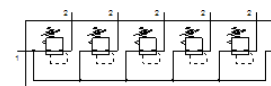

# drukregelventielbatterij LRB-3/8-D-7-O-K5-MINI

Artikelnummer: 529001

Classic - niet voor nieuwe constructies gebruiken

met verbindingskit, aansluitplaat en bevestigingsbeugels, blok met 2, 3, 4 of 5 drukregelaars, zonder manometer.

## Informatieblad

Kenmerk	Waarde
Grootte	Mini
Reeks	D
Bedieningsveiligheid	Draaiknop met vergrendeling
Inbouwpositie	willekeurig
Constructieve opbouw	direct gestuurd membraanregelventiel met doorlopende druktoevoer
Regelfunctie	Uitgangsdruk constant met voordrukcompensatie met secundaire ontluchting
drukindicator	G1/8 voorbereid
Werkdruk	1 ... 16 bar
Drukregelbereik	0,5 ... 7 bar
Max. drukhysteresis	0,2 bar
normaal nominaal debiet	1.800 l/min
Bedrijfsmedium	Perslucht volgens ISO8573-1:2010 [7:4:4]
LABS-conformiteit	VDMA24364-B1/B2-L
Luchtreinheidsklasse op de uitgang	Perslucht volgens ISO8573-1:2010 [7:4:4]
Mediumtemperatuur	-10 ... 60 °C
Omgevingstemperatuur	-10 ... 60 °C
Productgewicht	1.860 g
Soort bevestiging	met toebehoren
Pneumatische aansluiting 1	G3/8
Pneumatische aansluiting 2	G1/4
Materiaal aansluitplaat	Gespuitsgiet zink
Materiaal bedieningscomponent	PA
Materiaal dichtingen	NBR
Materiaal behuizing	Gespuitsgiet zink