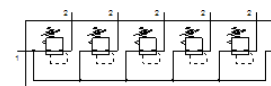

drukregelventielbatterij LRB-1/4-D-7-O-K5-MINI

Artikelnummer: 529000

Classic - niet voor nieuwe constructies gebruiken

met verbindingskit, aansluitplaat en bevestigingsbeugels, blok met 2, 3, 4 of 5 drukregelaars, zonder manometer.

Moderne alternatieven vindt u door de eerste vier karakters van de typecode in te voeren in het zoekveld.

FESTO

Informatieblad

Kenmerk	Waarde
Grootte	Mini
Reeks	D
Bedieningsveiligheid	Draaiknop met vergrendeling
Inbouwpositie	willekeurig
Constructieve opbouw	direct gestuurd membraanregelventiel met doorlopende druktoevoer
Regelfunctie	Uitgangsdruk constant met voordrukcompensatie met secundaire ontluchting
drukindicator	G1/8 voorbereid
Werkdruk	1 ... 16 bar
Drukregelbereik	0,5 ... 7 bar
Max. drukhysterisis	0,2 bar
normaal nominaal debiet	1.800 l/min
Bedrijfsmedium	Perslucht volgens ISO8573-1:2010 [7:4:4]
LABS-conformiteit	VDMA24364-B1/B2-L
Luchtreinheidsklasse op de uitgang	Perslucht volgens ISO8573-1:2010 [7:4:4]
Mediumtemperatuur	-10 ... 60 °C
Omgevingstemperatuur	-10 ... 60 °C
Productgewicht	1.860 g
Soort bevestiging	met toebehoren
Pneumatische aansluiting 1	G1/4
Pneumatische aansluiting 2	G1/4
Materiaal aansluitplaat	Gespuitsgiet zink
Materiaal bedieningscomponent	PA
Materiaal dichtingen	NBR
Materiaal behuizing	Gespuitsgiet zink