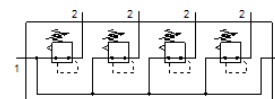

drukregelventielbatterij LRB-1/2-D-O-K4-MIDI

Artikelnummer: 528991

Classic - niet voor nieuwe constructies gebruiken

met verbindingskit, aansluitplaat en bevestigingsbeugels, blok met 2, 3, 4 of 5 drukregelaars, zonder manometer.

Moderne alternatieven vindt u door de eerste vier karakters van de typecode in te voeren in het zoekveld.

FESTO

Informatieblad

Kenmerk	Waarde
Grootte	Midi
Reeks	D
Bedieningsveiligheid	Draaiknop met vergrendeling
Inbouwpositie	willekeurig
Constructieve opbouw	direct gestuurd membraanregelventiel met doorlopende druktoevoer
Regelfunctie	Uitgangsdruk constant met voordrukcompensatie met secundaire ontluchting
drukindicator	G1/4 voorbereid
Werkdruk	1 ... 16 bar
Drukregelbereik	0,5 ... 12 bar
Max. drukhysterisis	0,2 bar
normaal nominaal debiet	3.200 l/min
Bedrijfsmedium	Perslucht volgens ISO8573-1:2010 [7:4:4]
LABS-conformiteit	VDMA24364-B1/B2-L
Luchtreinheidsklasse op de uitgang	Perslucht volgens ISO8573-1:2010 [7:4:4]
Mediumtemperatuur	-10 ... 60 °C
Omgevingstemperatuur	-10 ... 60 °C
Productgewicht	3.834 g
Soort bevestiging	met toebehoren
Pneumatische aansluiting 1	G1/2
Pneumatische aansluiting 2	G3/8
Materiaal aansluitplaat	Gespuitsgiet zink
Materiaal bedieningscomponent	PA
Materiaal dichtingen	NBR
Materiaal behuizing	Gespuitsgiet zink