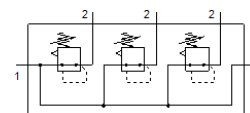

drukregelventielbatterij LRB-1/4-D-7-O-K3-MINI

Artikelnummer: 528968

Classic - niet voor nieuwe constructies gebruiken

met verbindingskit, aansluitplaat en bevestigingsbeugels, blok met 2, 3, 4 of 5 drukregelaars, zonder manometer.

Moderne alternatieven vindt u door de eerste vier karakters van de typecode in te voeren in het zoekveld.

FESTO

Informatieblad

Kenmerk	Waarde
Grootte	Mini
Reeks	D
Bedieningsveiligheid	Draaiknop met vergrendeling
Inbouwpositie	willekeurig
Constructieve opbouw	direct gestuurd membraanregelventiel met doorlopende druktoevoer
Regelfunctie	Uitgangsdruk constant met voordrukcompensatie met secundaire ontluchting
drukindicator	G1/8 voorbereid
Werkdruk	1 ... 16 bar
Drukregelbereik	0,5 ... 7 bar
Max. drukhysteresis	0,2 bar
normaal nominaal debiet	1.800 l/min
Bedrijfsmedium	Perslucht volgens ISO8573-1:2010 [7:4:4]
LABS-conformiteit	VDMA24364-B1/B2-L
Luchtreinheidsklasse op de uitgang	Perslucht volgens ISO8573-1:2010 [7:4:4]
Mediumtemperatuur	-10 ... 60 °C
Omgevingstemperatuur	-10 ... 60 °C
Productgewicht	1.090 g
Soort bevestiging	met toebehoren
Pneumatische aansluiting 1	G1/4
Pneumatische aansluiting 2	G1/4
Materiaal aansluitplaat	Gespuitsgiet zink
Materiaal bedieningscomponent	PA
Materiaal dichtingen	NBR
Materiaal behuizing	Gespuitsgiet zink