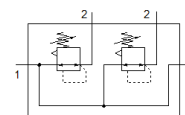

drukregelventielbatterij LRB-1/2-D-O-K2-MIDI

Artikelnummer: 528959

Classic - niet voor nieuwe constructies gebruiken

met verbindingskit, aansluitplaat en bevestigingsbeugels, blok met 2, 3, 4 of 5 drukregelaars, zonder manometer.

Moderne alternatieven vindt u door de eerste vier karakters van de typecode in te voeren in het zoekveld.

FESTO

Informatieblad

Kenmerk	Waarde
Grootte	Midi
Reeks	D
Bedieningsveiligheid	Draaiknop met vergrendeling
Inbouwpositie	willekeurig
Constructieve opbouw	direct gestuurd membraanregelventiel met doorlopende druktoevoer
Regelfunctie	Uitgangsdruk constant met voordrukcompensatie met secundaire ontluchting
drukindicator	G1/4 voorbereid
Werkdruk	1 ... 16 bar
Drukregelbereik	0,5 ... 12 bar
Max. drukhysterisis	0,2 bar
normaal nominaal debiet	3.200 l/min
Bedrijfsmedium	Perslucht volgens ISO8573-1:2010 [7:4:4]
LABS-conformiteit	VDMA24364-B1/B2-L
Luchtreinheidsklasse op de uitgang	Perslucht volgens ISO8573-1:2010 [7:4:4]
Mediumtemperatuur	-10 ... 60 °C
Omgevingstemperatuur	-10 ... 60 °C
Productgewicht	1.950 g
Soort bevestiging	met toebehoren
Pneumatische aansluiting 1	G1/2
Pneumatische aansluiting 2	G3/8
Materiaal aansluitplaat	Gespuitsgiet zink
Materiaal bedieningscomponent	PA
Materiaal dichtingen	NBR
Materiaal behuizing	Gespuitsgiet zink