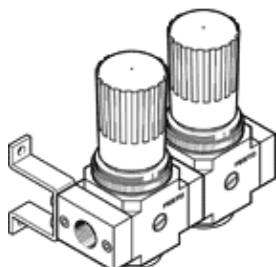

drukregelventielbatterij LRB-1/2-D-O-K2-MIDI

Artikelnummer: 528959

Classic - niet voor nieuwe constructies gebruiken

met verbindingskit, aansluitplaat en bevestigingsbeugels, blok met 2, 3, 4 of 5 drukregelaars, zonder manometer.

Moderne alternatieven vindt u door de eerste vier karakters van de typecode in te voeren in het zoekveld.

FESTO

Informatieblad

Kenmerk	Waarde
Grootte	Midi
Reeks	D
Bedieningsveiligheid	Draaiknop met vergrendeling
Inbouwpositie	willekeurig
Constructieve opbouw	direct gestuurd membraanregelventiel met doorlopende druktoevoer
Regelfunctie	Uitgangsdruk constant met voordrukcompensatie met secundaire ontluchting
drukindicator	G1/4 voorbereid
Werkdruk	1 ... 16 bar
Drukregelbereik	0,5 ... 12 bar
Max. drukhysterisis	0,2 bar
normaal nominaal debiet	3.200 l/min
Bedrijfsmedium	Perslucht volgens ISO8573-1:2010 [7:4:4]
LABS-conformiteit	VDMA24364-B1/B2-L
Luchtreinheidsklasse op de uitgang	Perslucht volgens ISO8573-1:2010 [7:4:4]
Mediumtemperatuur	-10 ... 60 °C
Omgevingstemperatuur	-10 ... 60 °C
Productgewicht	1.950 g
Soort bevestiging	met toebehoren
Pneumatische aansluiting 1	G1/2
Pneumatische aansluiting 2	G3/8
Materiaal aansluitplaat	Gespuitsgiet zink
Materiaal bedieningscomponent	PA
Materiaal dichtingen	NBR
Materiaal behuizing	Gespuitsgiet zink