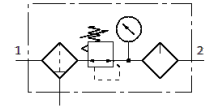

# verzorgingseenheid FRC-QS6-D-7-5M-MICRO

Artikelnummer: 527880

Classic - niet voor nieuwe constructies gebruiken

FESTO

Aansluitplaat met stekkeraansluiting, met manometer, manuele condensataaftap.

Moderne alternatieven vindt u door de eerste vier karakters van de typecode in te voeren in het zoekveld.

## Informatieblad

Kenmerk	Waarde
Grootte	Micro
Reeks	D
Bedieningsveiligheid	Draaiknop met vergrendeling
Inbouwpositie	loodrecht +/- 5°
Condensataaftap	manueel draaiend
Constructieve opbouw	Filterregelbaar met manometer Proportionele olienevelaar (standaard)
Max. hoeveelheid condensaat	3 cm <sup>3</sup>
Filterfijnheid	5 µm
drukindicator	met manometer
Werkdruk	1 ... 10 bar
Drukregelbereik	0,5 ... 7 bar
Max. drukhysterisis	0,3 bar
Bedrijfsmedium	Perslucht volgens ISO8573-1:2010 [:-::-]
Mediumtemperatuur	-10 ... 60 °C
Omgevingstemperatuur	-10 ... 60 °C
Productgewicht	149 g
Soort bevestiging	inline-installatie met toebehoren
Pneumatische aansluiting 1	QS-6
Pneumatische aansluiting 2	QS-6
Materiaal behuizing	aluminiumlegering
Materiaal schaal	PC