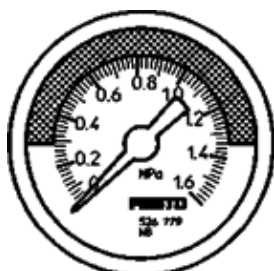

manometer

MA-40-1,6-R1/8-MPA-E-RG

Artikelnummer: 526779

FESTO

met aanduiding in MPa, instelbaar bereik rood/groen.

Informatieblad

Kenmerk	Waarde
Weergavebereik	0 ... 1,6 MPa
Volgens norm	EN 837-1
Nominale grootte manometer	40
Constructieve opbouw	Buisveer-manometer
Soort bevestiging	inline-installatie
Bedrijfsmedium	Inerte gassen neutrale vloeistoffen
Bedrijfsdruk Mpa	0 ... 1,6 MPa
Werkdruk	0 ... 16 bar
Bedrijfsdruk	0 ... 232 psi
Factor wisselbelasting	0,66
Meetnauwkeurigheid klasse	2,5
Beschermingsgraad	IP43
Mediumtemperatuur	-20 ... 60 °C
Omgevingstemperatuur	-20 ... 60 °C
LABS-conformiteit	VDMA24364-B1/B2-L
Materiaal - opmerking	RoHS conform
Aansluitpositie	Achterkant centrisch
Pneumatische aansluiting	R1/8
Materiaal in contact met media	Messing
Materiaal inschroeftap	Messing
Materiaal behuizing	ABS
Materiaal scherm	PMMA
Kleur behuizing	zwart
Productgewicht	60 g
Opmerking over werkings- en stuurmedium	Geen acetylene geen zuurstof