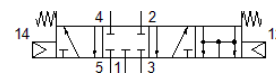

basisventiellichaam

LC-5/4-1/4

Artikelnummer: 4690

Einde productie

FESTO

Einde productie. Leverbaar tot 2022. Zie het Support Portal voor alternatieve producten.

Informatieblad

Kenmerk	Waarde
Bedrijfsdruk Mpa	0,2 ... 0,8 MPa
Werkdruk	2 ... 8 bar
Omgevingstemperatuur	-10 ... 60 °C
Productgewicht	810 g
Pneumatische aansluiting 1	G1/4