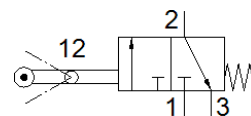

scharnierhefboomventiel RW-3-M5

Artikelnummer: 4031

FESTO

Dit type is geschikt voor vacuüm.

Informatieblad

Kenmerk	Waarde
Ventiel functie	3/2 gesloten monostabiel
Soort bediening	mechanisch
normaal nominaal debiet	80 l/min
Werkdruk	-0,95 ... 8 bar
Constructieve opbouw	Zuigerzitting
Nominale diameter	2 mm
Soort sturing	direct
Bedrijfsmedium	Perslucht volgens ISO8573-1:2010 [-:-:-]
Opmerking over werkings- en stuurmedium	Geoliede werking mogelijk (vereist in verdere werking)
LABS-conformiteit	VDMA24364-B1/B2-L
Omgevingstemperatuur	-10 ... 60 °C
Bedieningskracht	14,5 N
Soort bevestiging	met doorgangsboring
Pneumatische aansluiting 1	M5
Pneumatische aansluiting 2	M5
Materiaal dichtingen	NBR
Materiaal behuizing	Gespuitgiet zink