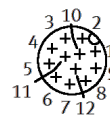

## Informatieblad

Kenmerk	Waarde
Volgens norm	EN 61076-2-101
Kabelidentificatie	met toebehoren
Aansluitfrequentie	100
Elektrische aansluiting 1, functie	Zijde field device
Elektrische aansluiting 1, design	rond
Elektrische aansluiting 1, aansluittype	Stekker
Elektrische aansluiting 1, kabeluitgang	recht
Elektrische aansluiting 1, aansluittechniek	M12x1, A-gecodeerd volgens 61076-2-101
Elektrische aansluiting 1, aantal polen/adere	12
Elektrische aansluiting 1, gebruikte polen/adere	12
Elektrische aansluiting 1, bevestigingstype	Schroefvergrendeling met zeskant SW13
Elektrische aansluiting 2, functie	Sturingszijde
Elektrische aansluiting 2, aansluittype	Kabel
Elektrische aansluiting 2, aansluittechniek	Open einde
Elektrische aansluiting 2, aantal polen/adere	12
Elektrische aansluiting 2, gebruikte polen/adere	12
Bedrijfsspanningsbereik DC	0 ... 30 V
Bedrijfsspanningsbereik AC	0 ... 30 V
Stroombelastbaarheid bij 40 °C cliënt	1,5 A
Stootspanningsweerstand	0,5 kV
Kabellengte	5 m
Kabeleigenschap	Suitable for energy chains
Testvoorwaarden van kabel	Testvoorwaarden op verzoek
Buigradius, vaste bekabeling	≥ 32 mm
Buigradius, flexibele bekabeling	≥ 65 mm
Kabeldiameter	6,5 mm
Kabelmontage	12x0,25
Geleider-nominale doorsnede	0,25 mm <sup>2</sup>
Draadeindes	stomp afgesneden
Beschermingsgraad	IP67
Opmerking bij beschermingsgraad	in gemonteerde toestand
Omgevingstemperatuur	-5 ... 70 °C
Omgevingstemperatuur bij bewegende kabelinstallatie	-5 ... 70 °C
CE-markering (zie conformiteitsverklaring)	volgens EU-RoHS-RL
UKCA-teken (zie conformiteitsverklaring)	volgens de UK RoHS-voorschriften
LABS-conformiteit	VDMA24364-B2-L
Materiaal - opmerking	RoHS conform
Vervuilinggraad	3
Corrosiebestendigheidsklasse KBK	1 - lage corrosieweerstand
Materiaal kabelmantel	TPE-U(PUR)
Kleur kabelmantel	zwart
Materiaal behuizing	TPE-U(PUR)
Kleur behuizing	zwart
Materiaal Schroefvergrendeling	Zink gegoten, vernikkeld
Materiaal stekkercontact	Messing, verguld