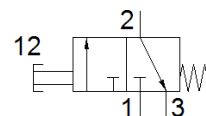

# ventiel met paddestoelknop K-3-M5

Artikelnummer: 3660

FESTO

bediening met drukknop.

## Informatieblad

Kenmerk	Waarde
Ventiel functie	3/2 gesloten monostabiel
normaal nominaal debiet	80 l/min
Werkdruk	-0,95 ... 8 bar
Constructieve opbouw	Zuigerzitting
Nominale diameter	2 mm
Soort sturing	direct
Bedrijfsmedium	Perslucht volgens ISO8573-1:2010 [:-:-]
Opmerking over werkings- en stuurmedium	Geoliede werking mogelijk (vereist in verdere werking)
LABS-conformiteit	VDMA24364-B1/B2-L
Omgevingstemperatuur	-10 ... 60 °C
Bedieningskracht	23 N
Productgewicht	28 g
Soort bevestiging	met doorgangsboring
Pneumatische aansluiting 1	M5
Pneumatische aansluiting 2	M5
Materiaal dichtingen	NBR
Materiaal behuizing	Gespuitgiet zink