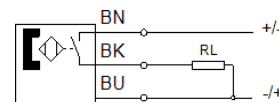

FESTO

Informatieblad

Kenmerk	Waarde
Design	rond
Toelating	RCM Mark
CE-markering (zie conformiteitsverklaring)	volgens EU-EMV-richtlijn volgens EU-RoHS-RL
UKCA-teken (zie conformiteitsverklaring)	volgens de UK-voorschriften voor EMC volgens de UK RoHS-voorschriften
Meetprincipe	magnetisch Reed
Omgevingstemperatuur	-20 ... 60 °C
Herhaalnauwkeurigheid	0,2 mm
Schakeluitgang	met contact bipolair
Schakelementfunctie	NO-contact (maakcontact)
Inschakeltijd	≤ 0,5 ms
Uitschakeltijd	0,03 ms
Max. schakelfrequentie	800 Hz
Max. uitgangsstroom	500 mA
Max. schakelvermogen DC	10 W
Inductieve beschermcircuit	aangepast aan MZ-, MY-, ME-spoelen
Bestand tegen kortsluiting	nee
Bedrijfsspanningsbereik DC	12 ... 27 V
Restripping	10 %
Polariteitsbescherming	nee
Elektrische aansluiting 1, aansluittype	Kabel
Elektrische aansluiting 1, aansluittechniek	Open einde
Elektrische aansluiting 1, aantal polen/adere	3
Uitgangsrichting aansluiting	in de lengte
Kabellengte	2,5 m
Kleur kabelmantel	grijs
Materiaal kabelmantel	TPE-U(PUR)
Soort bevestiging	met toebehoren
Inbouwpositie	willekeurig
Productgewicht	70 g
Materiaal behuizing	PET
Schakelstatusweergave	LED geel
Omgevingstemperatuur bij bewegende kabelinstallatie	-5 ... 60 °C
Beschermingsgraad	IP67
LABS-conformiteit	VDMA24364-B2-L