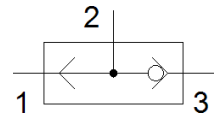

OF-poort OS-1/2

Artikelnummer: 3427

FESTO

Informatieblad

Kenmerk	Waarde
Ventielfunctie	OF-functie
Pneumatische aansluiting 1	G1/2
Pneumatische aansluiting 2	G1/2
Soort bevestiging	met doorgangsboring
normaal nominaal debiet	5.000 l/min
Werkdruk	1 ... 10 bar
Omgevingstemperatuur	-10 ... 60 °C
Bedrijfsmedium	Perslucht volgens ISO8573-1:2010 [7::-]
Nominale diameter	12 mm
Opmerking over werkings- en stuurmedium	Geoliede werking mogelijk (vereist in verdere werking)
LABS-conformiteit	VDMA24364-B1/B2-L
Mediumtemperatuur	-10 ... 60 °C
Pneumatische aansluiting 3	G1/2
Materiaal - opmerking	RoHS conform