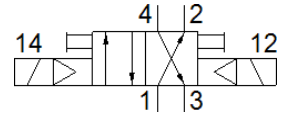

magneetventiel

JMC-4-1/4

Artikelnummer: 2136
Einde productie

FESTO

met handbediening.

Einde productie. Leverbaar tot 2022. Zie het Support Portal voor alternatieve producten.

Informatieblad

Kenmerk	Waarde
Ventiel functie	4/2 bistabiel
Soort bediening	elektrisch
Werkdruk	2 ... 10 bar
Soort sturing	voorgestuurd
Stroomrichting	niet omkeerbaar
Pneumatische aansluiting 1	G1/4
Pneumatische aansluiting 2	G1/4
Pneumatische aansluiting 3	G1/4
Pneumatische aansluiting 4	G1/4
Pneumatische aansluiting 5	G1/4