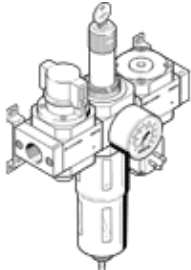

verzorgingseenheid LFRS-1/4-D-MIDI-KF

Artikelnummer: 195046

Classic - niet voor nieuwe constructies gebruiken

FESTO

met vergrendelbare regelkop en manometer, voor nominale druk 12 bar, voor ongeoliede lucht.

Moderne alternatieven vindt u door de eerste vier karakters van de typecode in te voeren in het zoekveld.

Einde productie. Leverbaar tot 2022. Zie het Support Portal voor alternatieve producten.

Informatieblad

Kenmerk	Waarde
Grootte	Midi
Reeks	D
Bedieningsveiligheid	Draaiknop met geïntegreerd slot
Inbouwpositie	loodrecht +/- 5°
Filterfijnheid	40 µm
Condensaataftap	manueel draaiend
Constructieve opbouw	Aftakingsmodule Drukschakelaar Inschakelventiel Filterregelaar met manometer
Max. hoeveelheid condensaat	43 cm³
Reservoirbescherming	Metalen beschermmantel
drukindicator	met manometer
Werkdruk	1 ... 16 bar
Drukregelbereik	0,5 ... 12 bar
Max. drukhysteresis	0,25 bar
normaal nominaal debiet	1.720 l/min
Bedrijfsmedium	Perslucht volgens ISO8573-1:2010 [-:-:-] Inerte gassen
Corrosiebestendigheidsklasse KBK	2 - matige corrosieweerstand
Luchtreinheidsklasse op de uitgang	Perslucht volgens ISO8573-1:2010 [7:8:4] Inerte gassen
Mediumtemperatuur	-10 ... 60 °C
Omgevingstemperatuur	-10 ... 60 °C
Productgewicht	2.640 g
Soort bevestiging	inline-installatie met toebehoren naar keuze:
Pneumatische aansluiting 1	G1/4
Pneumatische aansluiting 2	G1/4
Materiaal behuizing	Gespuitsgiet zink
Materiaal schaal	PC