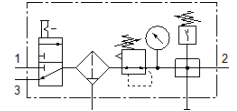

verzorgingseenheid LFRS-1/4-D-MIDI-KF

Artikelnummer: 195046

Classic - niet voor nieuwe constructies gebruiken

FESTO

met vergrendelbare regelkop en manometer, voor nominale druk 12 bar, voor ongeoliede lucht.

Moderne alternatieven vindt u door de eerste vier karakters van de typecode in te voeren in het zoekveld.

Einde productie. Leverbaar tot 2022. Zie het Support Portal voor alternatieve producten.

Informatieblad

Kenmerk	Waarde
Grootte	Midi
Reeks	D
Bedieningsveiligheid	Draaiknop met geïntegreerd slot
Inbouwpositie	loodrecht +/- 5°
Filterfijnheid	40 µm
Condensaataftap	manueel draaiend
Constructieve opbouw	Aftakingsmodule Drukschakelaar Inschakelventiel Filterregelaar met manometer
Max. hoeveelheid condensaat	43 cm³
Reservoirbescherming	Metalen beschermmantel
drukindicator	met manometer
Werkdruk	1 ... 16 bar
Drukregelbereik	0,5 ... 12 bar
Max. drukhysteresis	0,25 bar
normaal nominaal debiet	1.720 l/min
Bedrijfsmedium	Perslucht volgens ISO8573-1:2010 [-:-:-] Inerte gassen
Corrosiebestendigheidsklasse KBK	2 - matige corrosieweerstand
Luchtreinheidsklasse op de uitgang	Perslucht volgens ISO8573-1:2010 [7:8:4] Inerte gassen
Mediumtemperatuur	-10 ... 60 °C
Omgevingstemperatuur	-10 ... 60 °C
Productgewicht	2.640 g
Soort bevestiging	inline-installatie met toebehoren naar keuze:
Pneumatische aansluiting 1	G1/4
Pneumatische aansluiting 2	G1/4
Materiaal behuizing	Gespuitsgiet zink
Materiaal schaal	PC