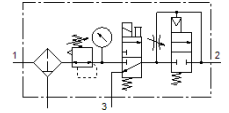

verzorgingseenheid LFRS-1/4-D-MIDI-KD

Artikelnummer: 195042

Classic - niet voor nieuwe constructies gebruiken

FESTO

met vergrendelbare regelkop en manometer, voor nominale druk 12 bar, voor ongeoliede lucht.

Moderne alternatieven vindt u door de eerste vier karakters van de typecode in te voeren in het zoekveld.

Einde productie. Leverbaar tot 2022. Zie het Support Portal voor alternatieve producten.

Informatieblad

Kenmerk	Waarde
Grootte	Midi
Reeks	D
Bedieningsveiligheid	Draaiknop met geïntegreerd slot
Inbouwpositie	loodrecht +/- 5°
Filterfijnheid	40 µm
Condensaataftap	manueel draaiend
Constructieve opbouw	Inschakelventiel Filterregelbaar met manometer Veiligheidsventiel
Max. hoeveelheid condensaat	43 cm³
Reservoirbescherming	Metalen beschermmantel
drukindicator	met manometer
Werkdruk	3 ... 16 bar
Drukregelbereik	2,5 ... 12 bar
Max. drukhysteresis	0,25 bar
normaal nominaal debiet	1.440 l/min
Bedrijfsmedium	Perslucht volgens ISO8573-1:2010 [-:~:] Inerte gassen
Corrosiebestendigheidsklasse KBK	2 - matige corrosieweerstand
Luchtreinheidsklasse op de uitgang	Perslucht volgens ISO8573-1:2010 [7:8:4] Inerte gassen
Mediumtemperatuur	-10 ... 60 °C
Omgevingstemperatuur	-10 ... 60 °C
Productgewicht	2.340 g
Soort bevestiging	inline-installatie met toebehoren naar keuze:
Pneumatische aansluiting 1	G1/4
Pneumatische aansluiting 2	G1/4
Materiaal behuizing	Gespuitsgiet zink
Materiaal schaal	PC